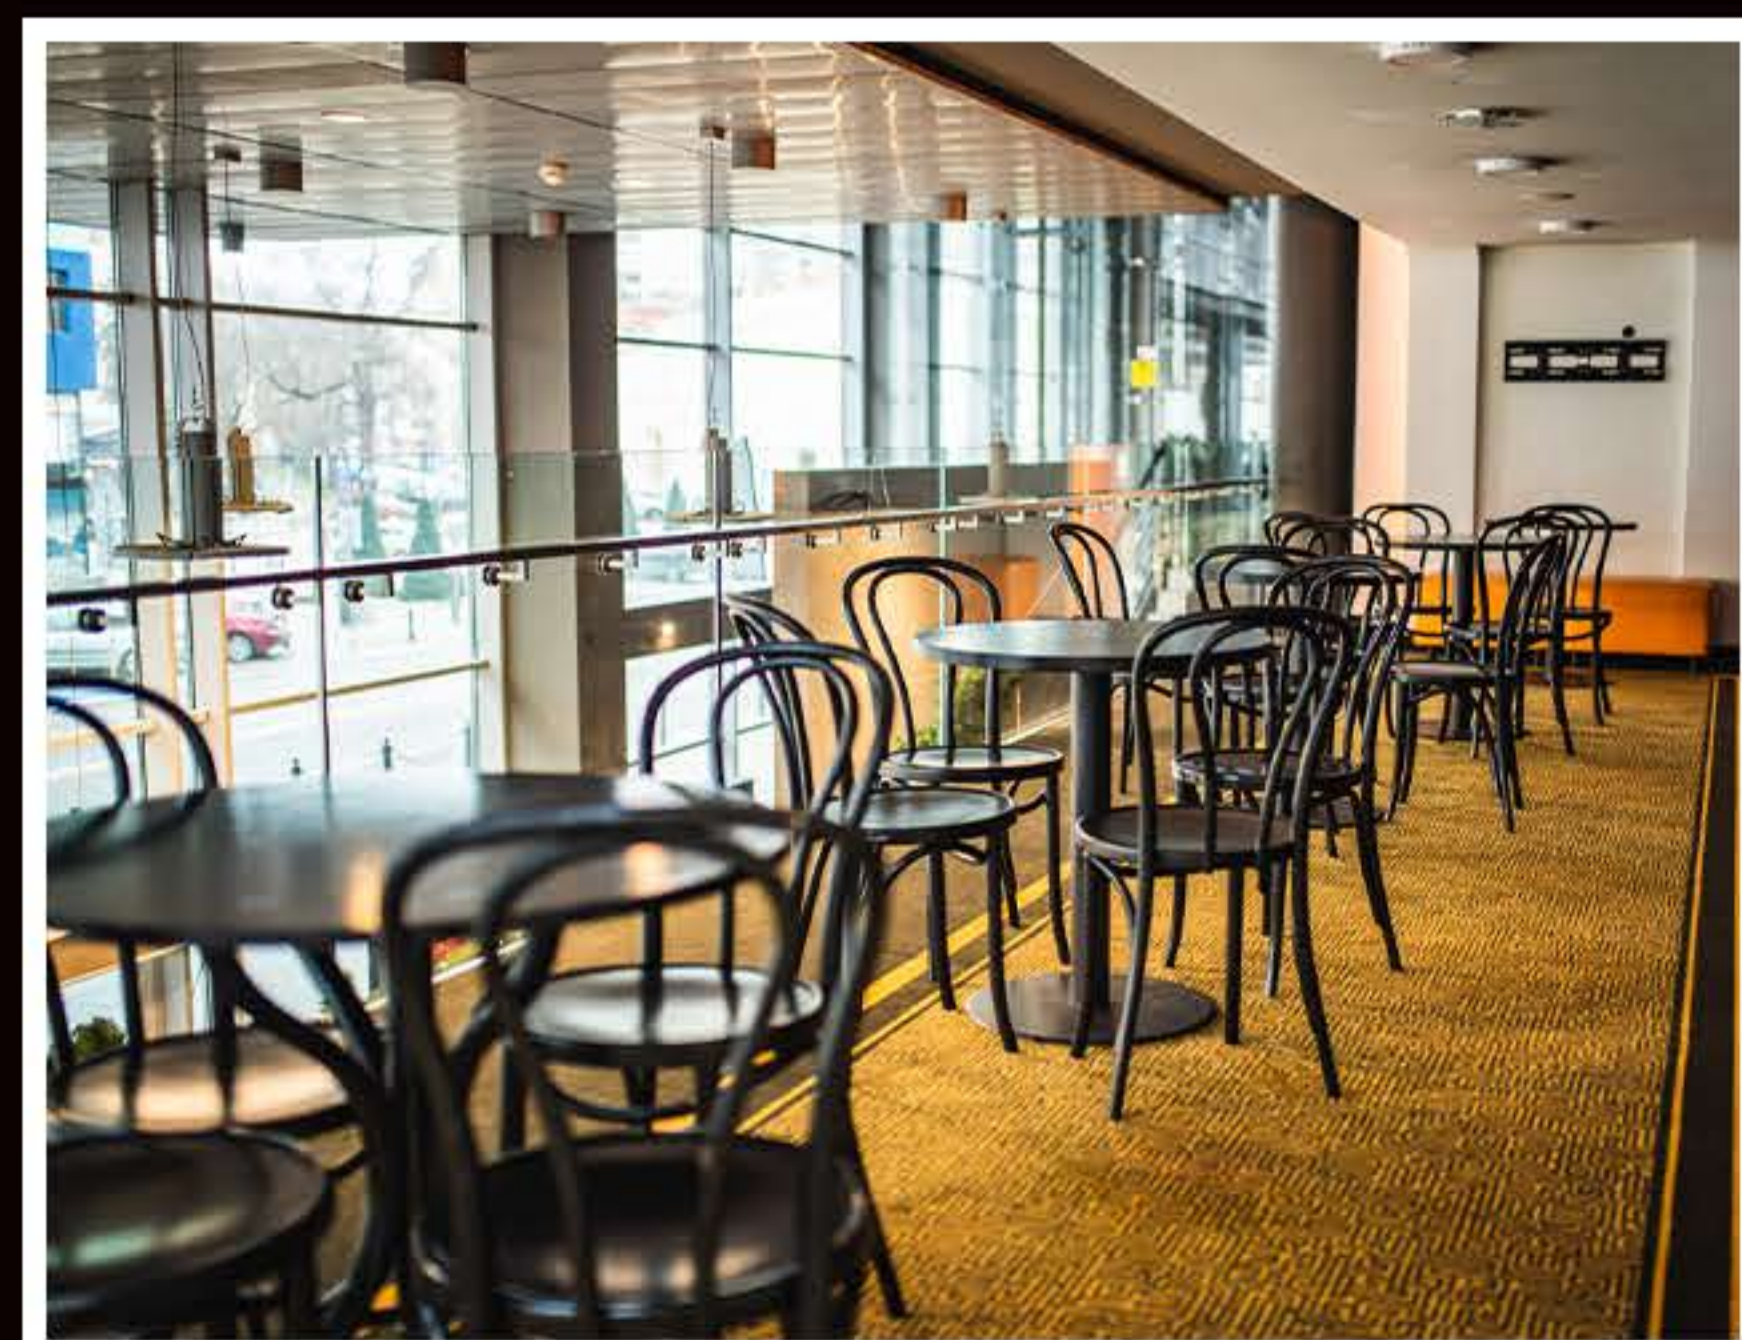

## Foyer z Kiepura Cafe

Przestronne, przeszklone foyer o powierzchni 365 m<sup>2</sup> zachwyca pięknym widokiem na warszawską Pragę Płn., niezwykłą neogotycką Katedrę Św. Michała Archanioła i Św. Floriana Męczennika, Pomnik Praskiej Kapeli Podwórkowej autorstwa Andrzeja Renesa i niegdyś jeden z najpiękniejszych budynków w Warszawie - Kamienicę pod Sowami. To doskonałe miejsce na kameralne koncerty, bankiety, wystawy czy warsztaty, którym w elegancki sposób może towarzyszyć catering.

Nasza kawiarenka Kiepura Cafe serwuje świeżo parzoną, aromatyczną kawę, różne gatunki herbat i codziennie inne słodkie wypieki oraz wytrawne przekąski.

Zapewnimy szatnię na 500 miejsc.