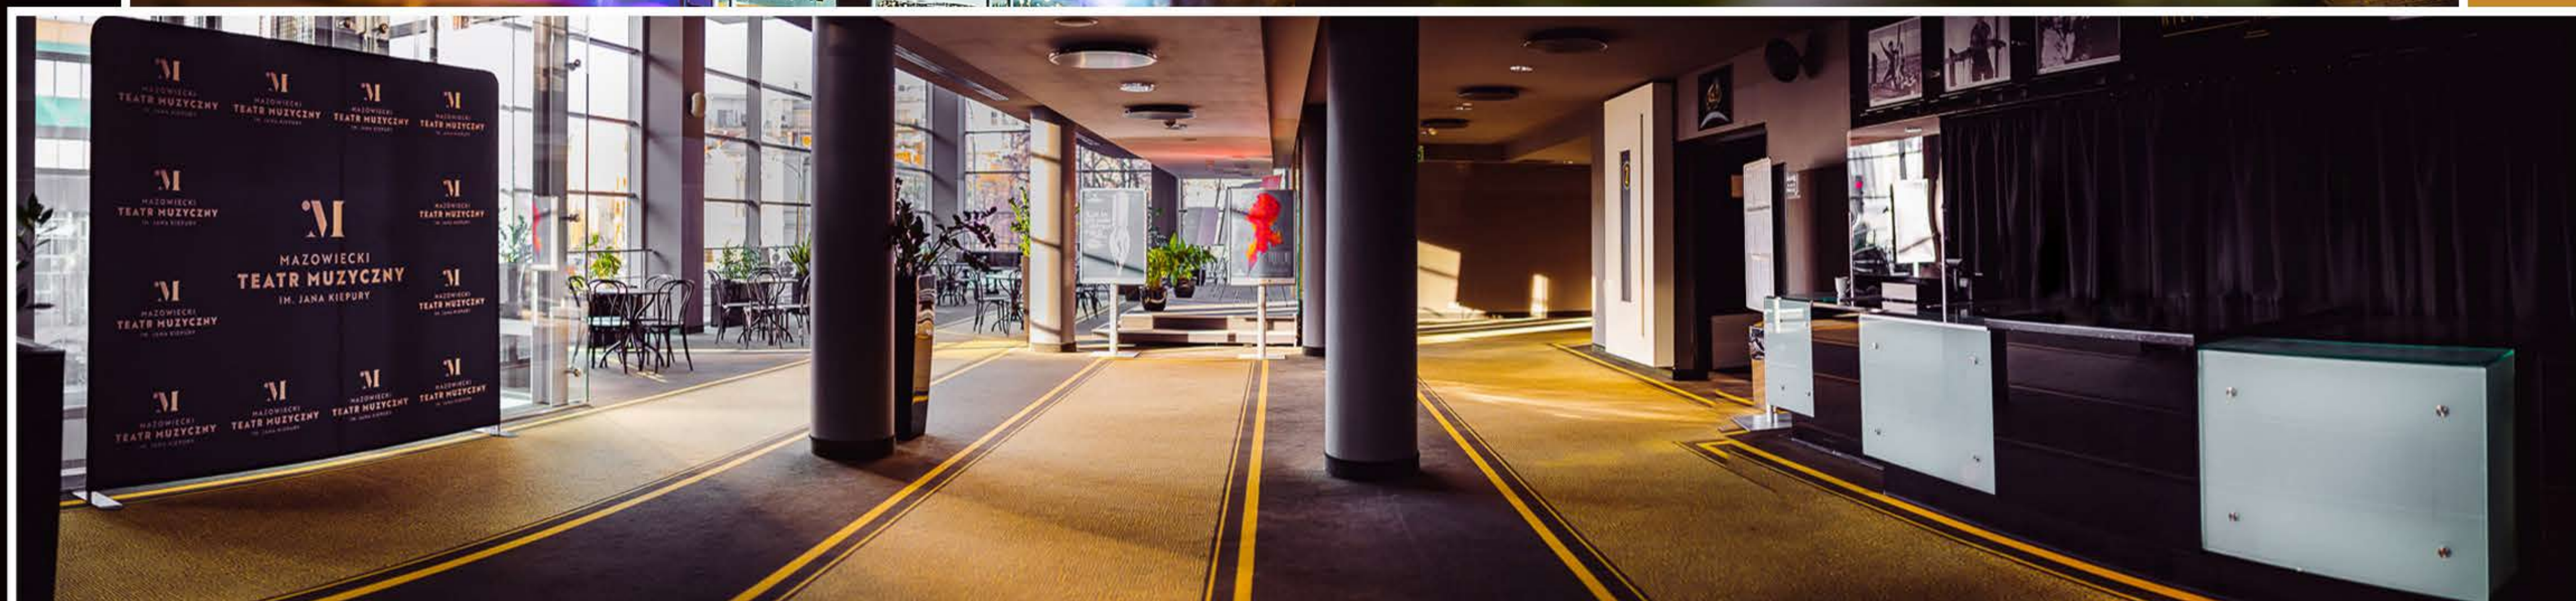

M
MAZOWIECKI
TEATR MUZYCZNY

P K R I A N H O

MIEJSCE NA TWÓJ EVENT

www.mteatr.pl