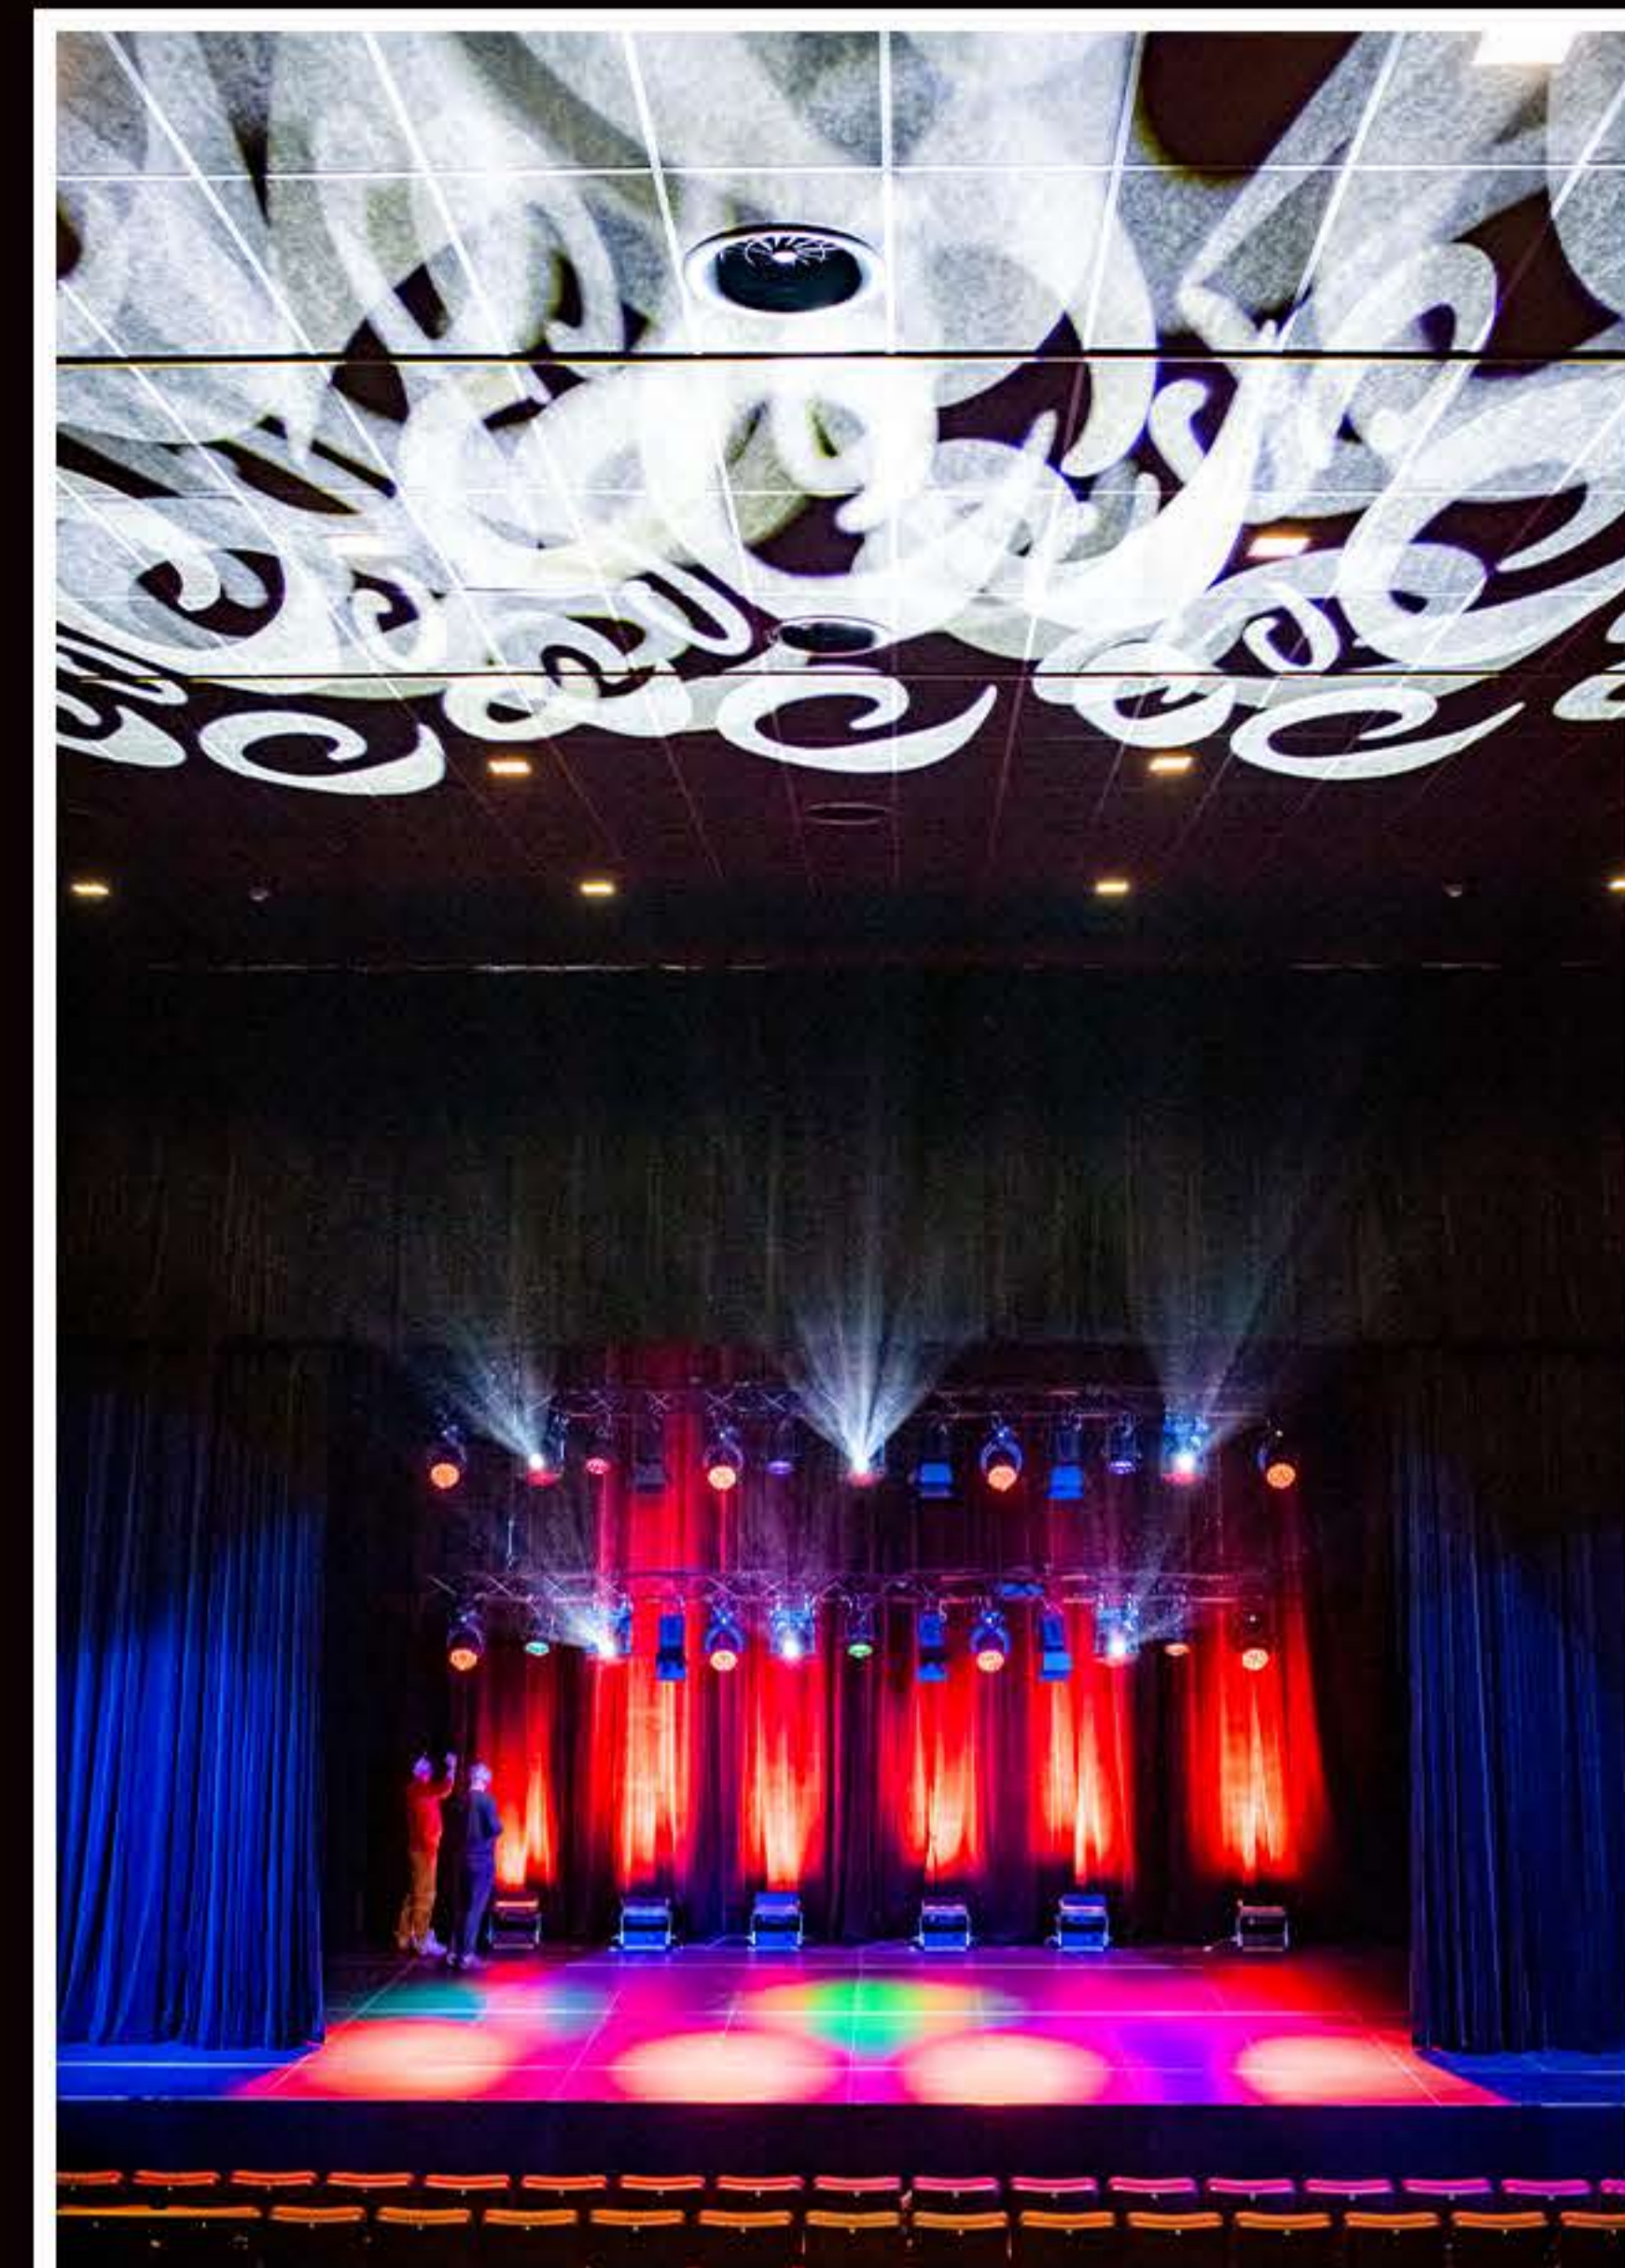

Sala Teatralna

Klimatyzowana przestrzeń o powierzchni 411 m².

Widownia

269 wygodnych kinowych foteli
2 miejsca dla osób poruszających się na wózkach inwalidzkich.

Scena

głębokość 8,0 m, proscenium 2,5 m, światło sceny 10,5 m,
wysokość do paludamentu 5,3 m.
Kurtyna rozsuwana na boki, sterowana elektrycznie.

Oświetlenie

Profesjonalne oświetlenie zamontowane na dwóch sztankietach z wyciągarką elektryczną, a ponadto centralne i boczne spoty. Wszystko to sterowane za pomocą sterownika Grand MA3 compact TX.

Nagłośnienie

Kolumny głośnikowe typu "Line Array", "Subbas", "Frontfill", "Monitor", "Konferencyjne", systemy odsłuchowe. Cyfrowa konsola, bezprzewodowe mikrofony.

Dodatkowo

Sala teatralna wyposażona jest w ekran kinowy.
Dostęp do łącza internetowego 100Mb/s / 50Mb/s

Sala Kinowa

Klimatyzowana przestrzeń o powierzchni 224 m².