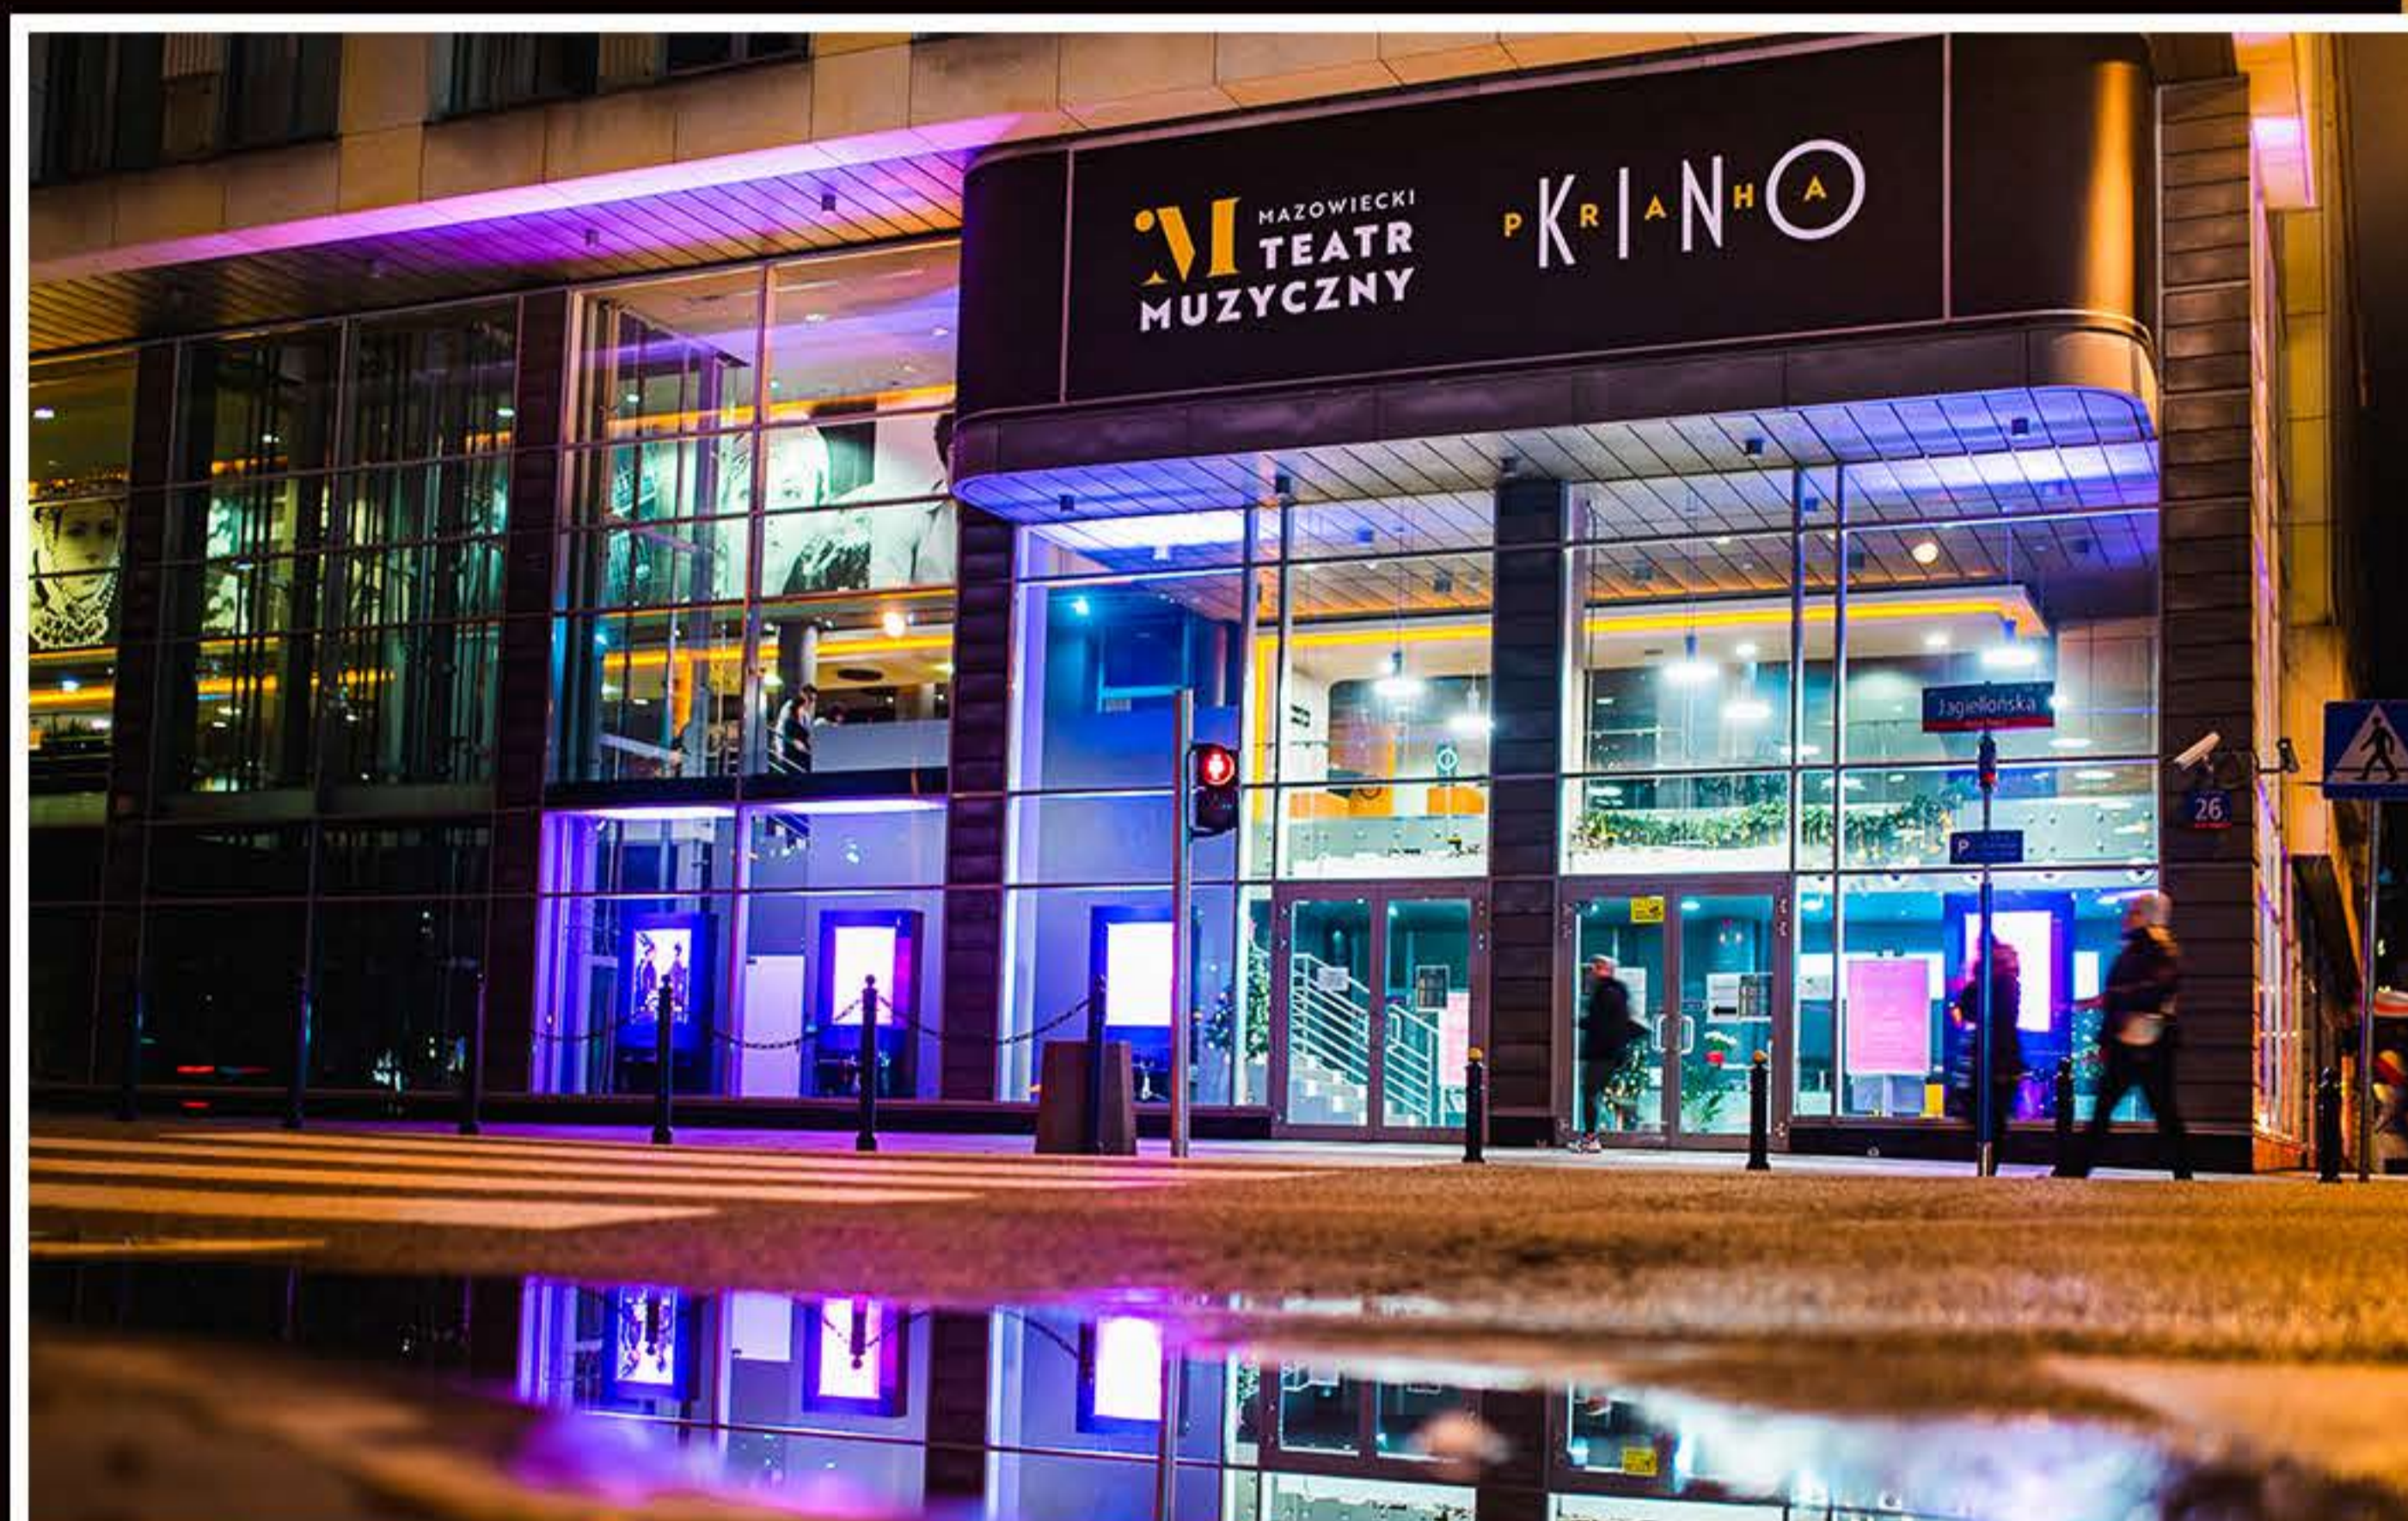

M
MAZOWIECKI
TEATR MUZYCZNY

P K R I A N H O

MIEJSCE NA TWÓJ EVENT

www.mteatr.pl