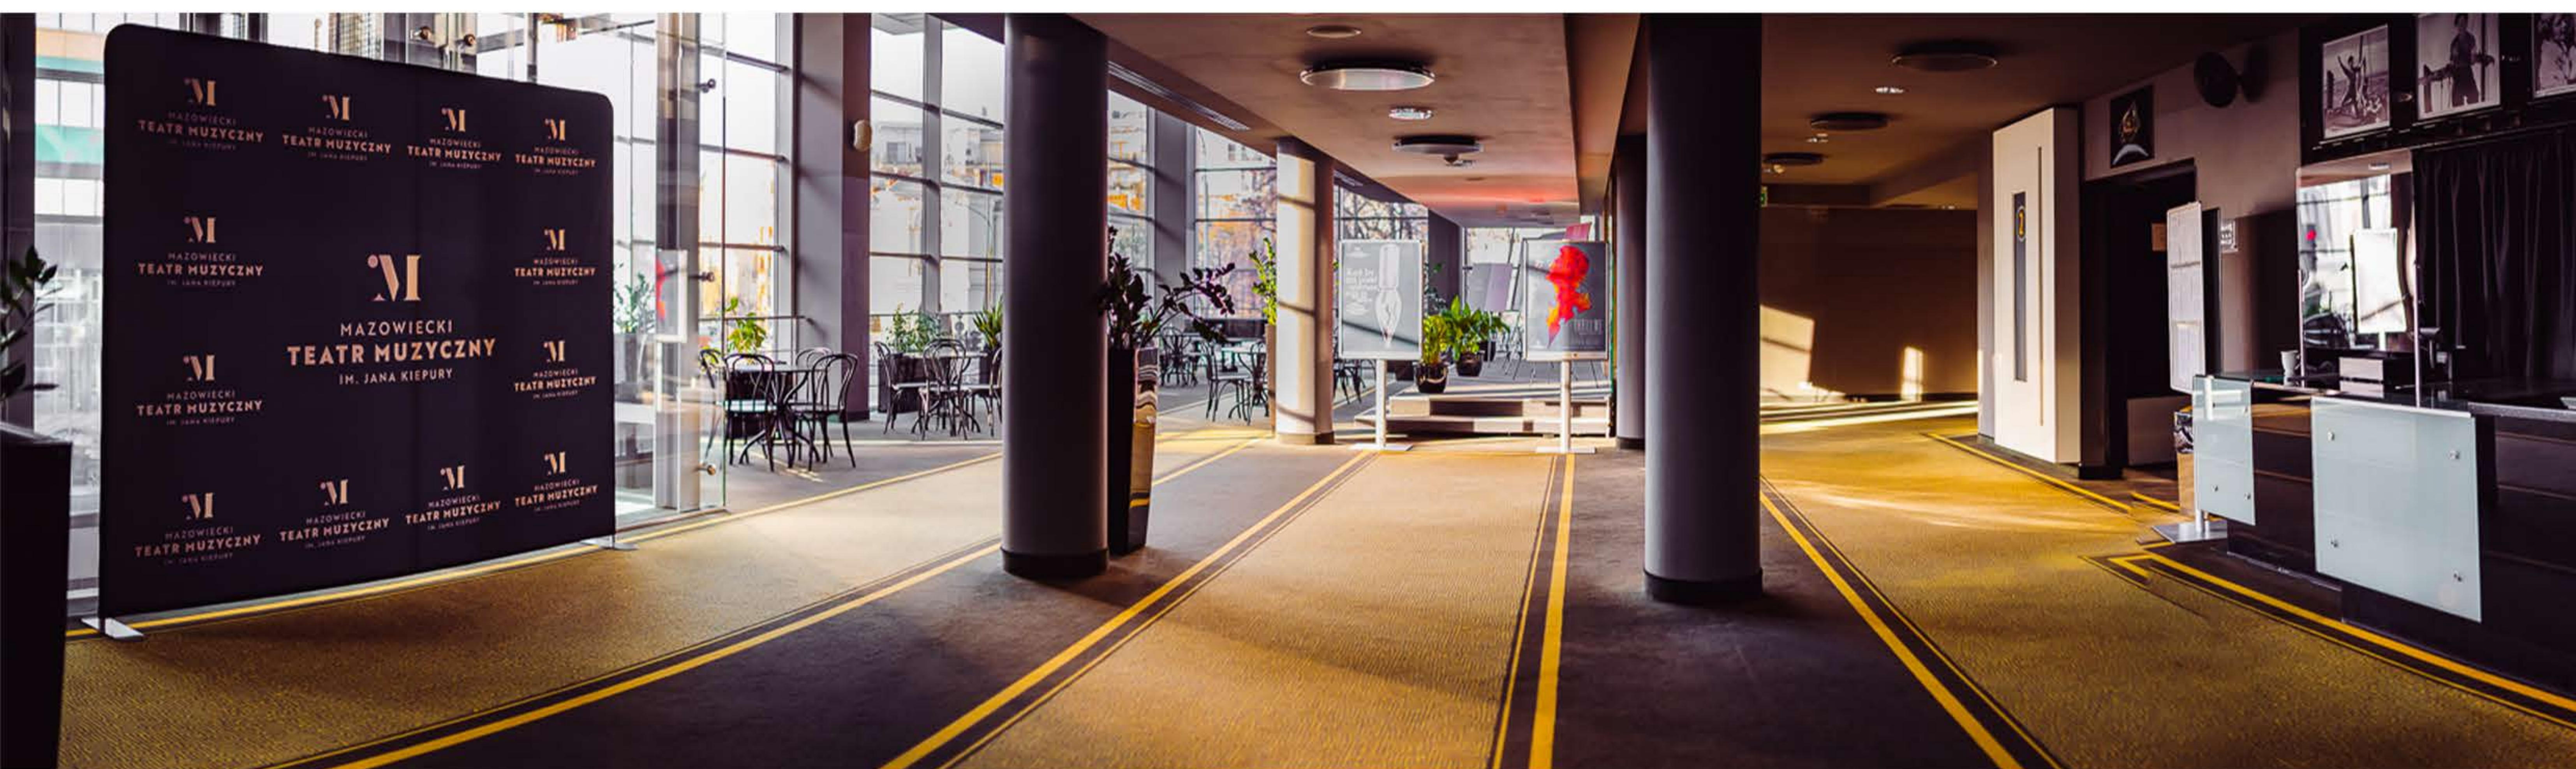

# Przestrzeń

Zapraszamy Państwa do wynajmu naszej eleganckiej, klimatycznej, wyjątkowej i nowoczesnej przestrzeni Mazowieckiego Teatru Muzycznego im. Jana Kiepury i Kina Praha przy ul. Jagiellońskiej 26 w Warszawie. To niepowtarzalne miejsce posiadające w jednej przestrzeni zarówno salę teatralną na 271 miejsc, a tuż obok salę kinową na 134 miejsca oraz foyer ze sceną kameralną, z których można korzystać jednocześnie. Doskonałe na wydarzenia z udziałem publiczności, nagrania i live-stream.

## Foyer z Kiepura Cafe

Przestronne, przeszklone foyer o powierzchni 365 m<sup>2</sup> zachwyca pięknym widokiem na warszawską Pragę Płn., niezwykłą neogotycką Katedrę Św. Michała Archanioła i Św. Floriana Męczennika, Pomnik Praskiej Kapeli Podwórkowej autorstwa Andrzeja Renesa i niegdyś jeden z najpiękniejszych budynków w Warszawie - Kamienicę pod Sowami. To doskonałe miejsce na kameralne koncerty, bankiety, wystawy czy warsztaty, którym w elegancki sposób może towarzyszyć catering.

Nasza kawiarenka Kiepura Cafe serwuje świeżo parzoną, aromatyczną kawę, różne gatunki herbat i codziennie inne słodkie wypieki oraz wytrawne przekąski.

Zapewnimy szatnię na 500 miejsc.

## Scena

głębokość 8,0 m, proscenium 2,5 m, światło sceny 10,5 m,  
wysokość do paludamentu 5,3 m.  
Kurtyna rozsuwana na boki, sterowana elektrycznie.