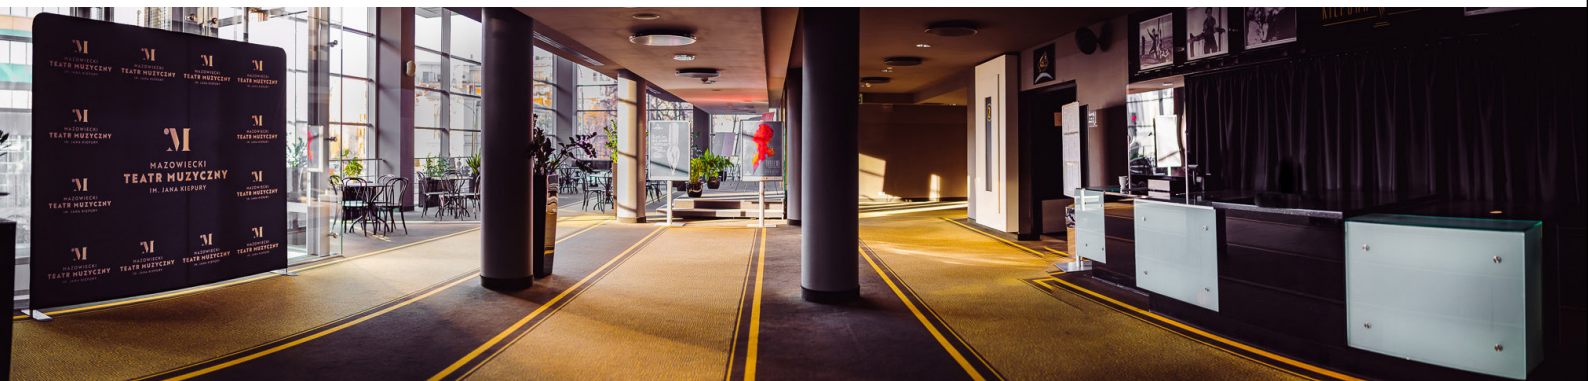

# Przestrzeń

Zapraszamy do wynajmu klimatycznej, artystycznej powierzchni eventowej Mazowieckiego Teatru Muzycznego, dawnego Kina Praha, przy ulicy Jagiellońskiej 26 w Warszawie. To wyjątkowe miejsce posiada w jednej przestrzeni salę teatralną, salę kinową oraz przestrzenne foyer - zachwycające widokiem na warszawską Pragę Północ: neogotycką katedrę św. Floriana, pomnik Praskiej Kapeli Podwórkowej, historyczną Kamienicę pod Sowami.