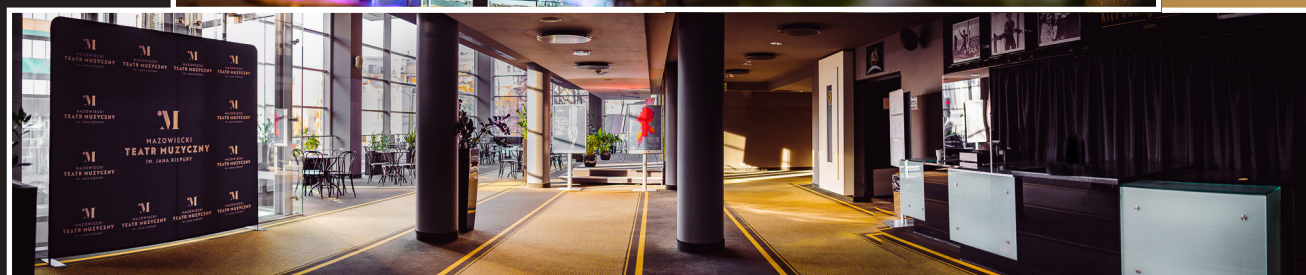

MAZOWIECKI  
TEATR MUZYCZNY  
IM. JANA KIEPURY

P K R | A N H A

MIEJSCE NA TWÓJ EVENT

[www.mteatr.pl](http://www.mteatr.pl)

# Przestrzeń

Zapraszamy do wynajmu klimatycznej, artystycznej powierzchni eventowej Mazowieckiego Teatru Muzycznego, dawnego Kina Praha, przy ulicy Jagiellońskiej 26 w Warszawie. To wyjątkowe miejsce posiada w jednej przestrzeni salę teatralną, salę kinową oraz przestrzenne foyer - zachwycające widokiem na warszawską Pragę Północ: neogotycką katedrę św. Floriana, pomnik Praskiej Kapeli Podwórkowej, historyczną Kamienicę pod Sowami.

To idealne miejsce na organizację:

- uroczystych gali,
- spotkań, warsztatów firmowych,
- spotkań integracyjnych, biznesowych,
- konferencji i szkoleń,
- kameralnych koncertów i spektakli teatralnych,
- zamkniętych projekcji filmowych,
- wernisaży i wystaw,
- nagrań filmowych.